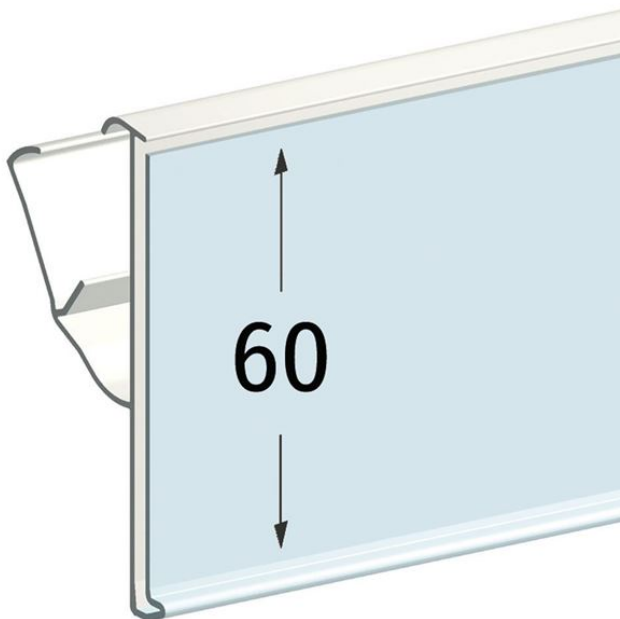

Scheda prodotto:

**PORTAPREZZI PER RIPIANO TEGOMETALL - LINDE - STOREBEST - INCLINAZIONE
A 2 POSIZIONI - ETICHETTA H.MAX 60 MM**

- Profilo a due inclinazioni
- Portaprezzi per etichette H.max 60 mm, senza unghia
- Per mobili:
 - **Tegometall**
 - **Linde**
 - **Storebest**

* Minimo ordine: 3.000 m

Dettagli famiglia

Codice	Etichetta H.max	Colore	Lunghezza	Conf.	NB
DS12660WH0988	60 mm	Bianco	988 mm	35 pz	*
DS12660WH1318	60 mm	Bianco	1318 mm	35 pz	*
DS12660TR0988	60 mm	Trasparente	988 mm	35 pz	*
DS12660TR1318	60 mm	Trasparente	1318 mm	35 pz	*