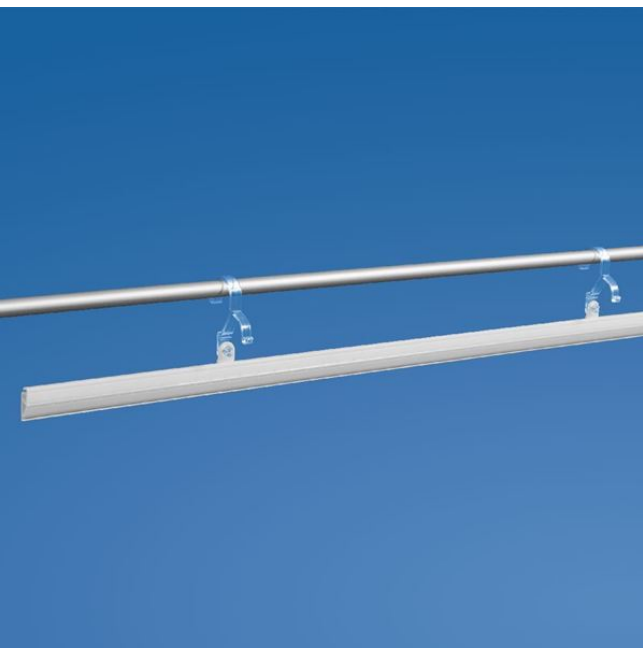

Scheda prodotto:

PROFILO POSTER A PINZA CON 2 GANCI EASY LIFT

- Profilo porta poster inclusi 2 ganci (cod. 723059)
 - Colore standard: bianco
 - Lunghezze standard: 500, 700 e 1000 mm
- * Minimo ordine: 50 pz

Dettagli famiglia

Codice	Lunghezza	Colore	Conf.	NB
85200059	500 mm	Bianco	50 pz	
85200259	700 mm	Bianco	50 pz	
85200459	1000 mm	Bianco	50 pz	
85200859	Lunghezza speciale	Bianco	==	*

Synco S.r.l.

21046 GURONE DI MALNATE (VA) - Via G. Pastore, 30
Tel. 0332/420.711 (10 linee ric. Autom.) Fax 0332/425.247
e-mail: sales@syncospa.com