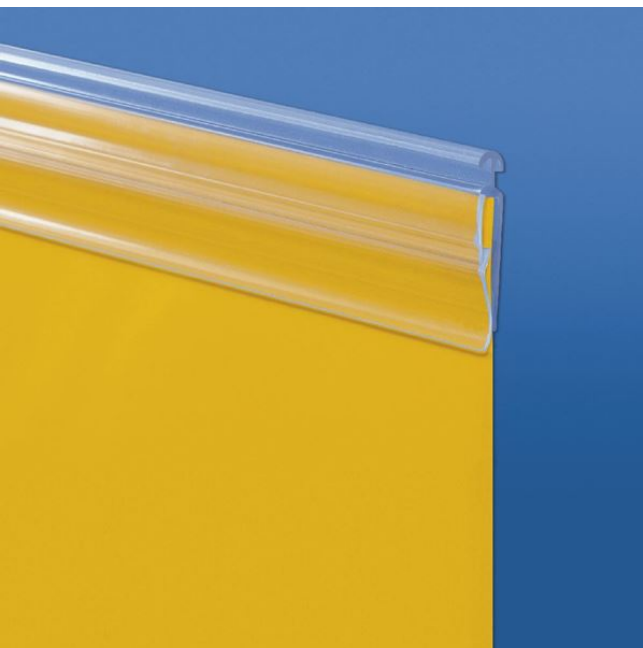

## PROFILO PORTA POSTER GRANDE A PINZA PER KELA

- Profilo trasparente porta poster con innesto diretto alla **Kela**
- La parte frontale si apre e si richiude a scatto sul manifesto per una sostituzione facile e veloce
- Colore standard: trasparente
- Altezza profilo: 34 mm
- Lunghezze standard: 500, 700 e 1000 mm

### Dettagli famiglia

Codice	Lunghezza	Colore	Conf.
713050	500 mm	Trasparente	10 pz
713070	700 mm	Trasparente	10 pz
713100	1000 mm	Trasparente	10 pz