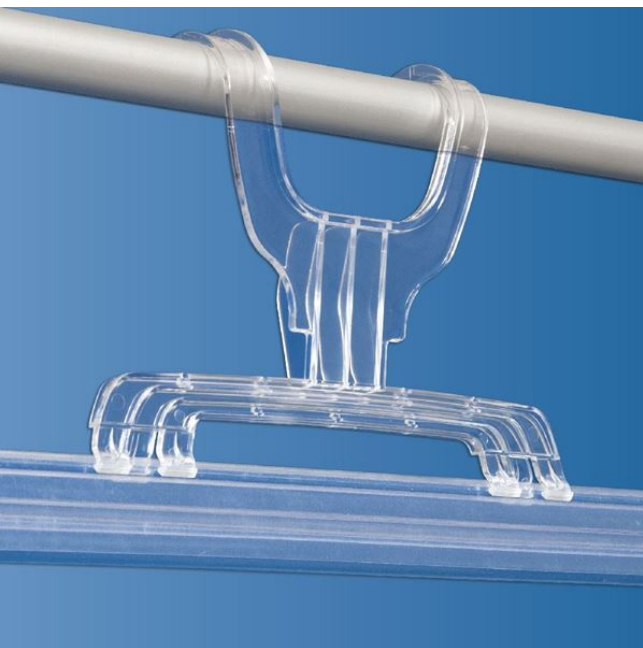

Scheda prodotto:

SUPPORTO DI SOSPENSIONE KELA

- Permette l'affissione del profilo porta poster ed una sua rapida collocazione tramite asta telescopica
- Colore standard: trasparente
- **NB:** Profilo porta poster e asta telescopica venduti separatamente