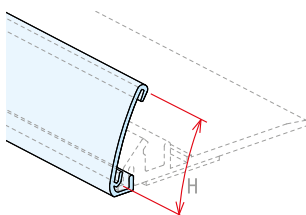

Profilo category trasparente

Con giunto morbido ribaltabile per facilitare il caricamento.
Studiato per esporre bande con diciture di category H.25 mm

code	L.	H.	colore	conf.
	mm	mm		pz/box
RCATTR1240	1240	25	Trasparente	1
RCATTR1325	1325	25	Trasparente	1
RCATTRSPSZ	A richiesta	25	Trasparente	1