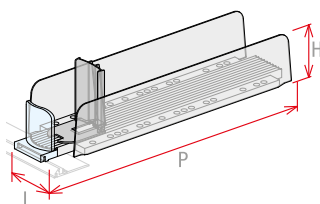

Vassoio telescopico con spingitore "Kurvo"

Dotato di sistema a molla per avanzamento prodotti.
Da utilizzare con binario frontale.

code	L.	P.*	H.	forza	colore	conf.
	mm	mm	mm			pz/box
RV460CD	da 58 a 98	460	80	Media	Nero	16
RV460CH	da 58 a 98	460	80	Alta	Nero	16

* P: profondità compresa di binario
Su richiesta anche nelle profondità 410 e 510 mm