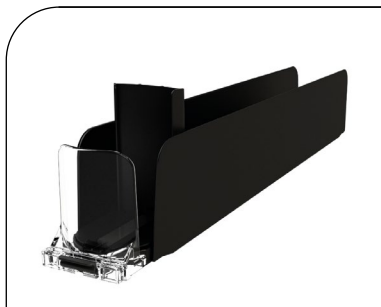

Vassoio telescopico con spingitore "Kurvo"

Dotato di sistema a molla per avanzamento prodotti.
Da utilizzare con binario frontale.

code	L.	P.*	H.	forza	colore	conf.
	mm	mm	mm			pz/box
RV460CD	da 58 a 98	460	80	Media	Nero	16
RV460CH	da 58 a 98	460	80	Alta	Nero	16

* P: profondità compresa di binario
Su richiesta anche nelle profondità 410 e 510 mm